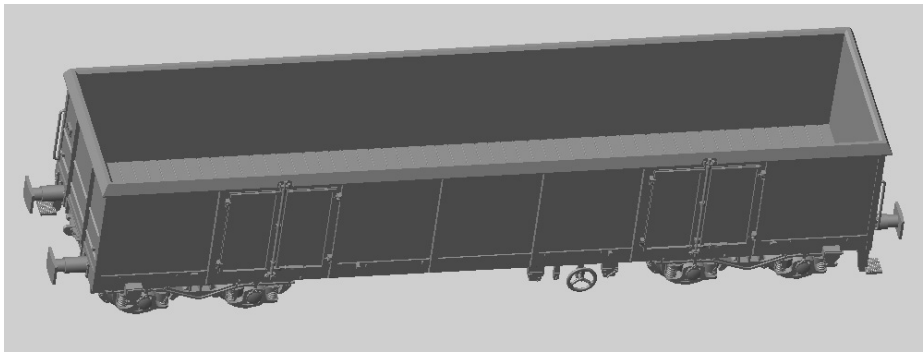

NIEUW - NOUVEAU - NEW in 2012 : wagon Eaos & wagon Fas

Serie 47.1xx Eaos wagon